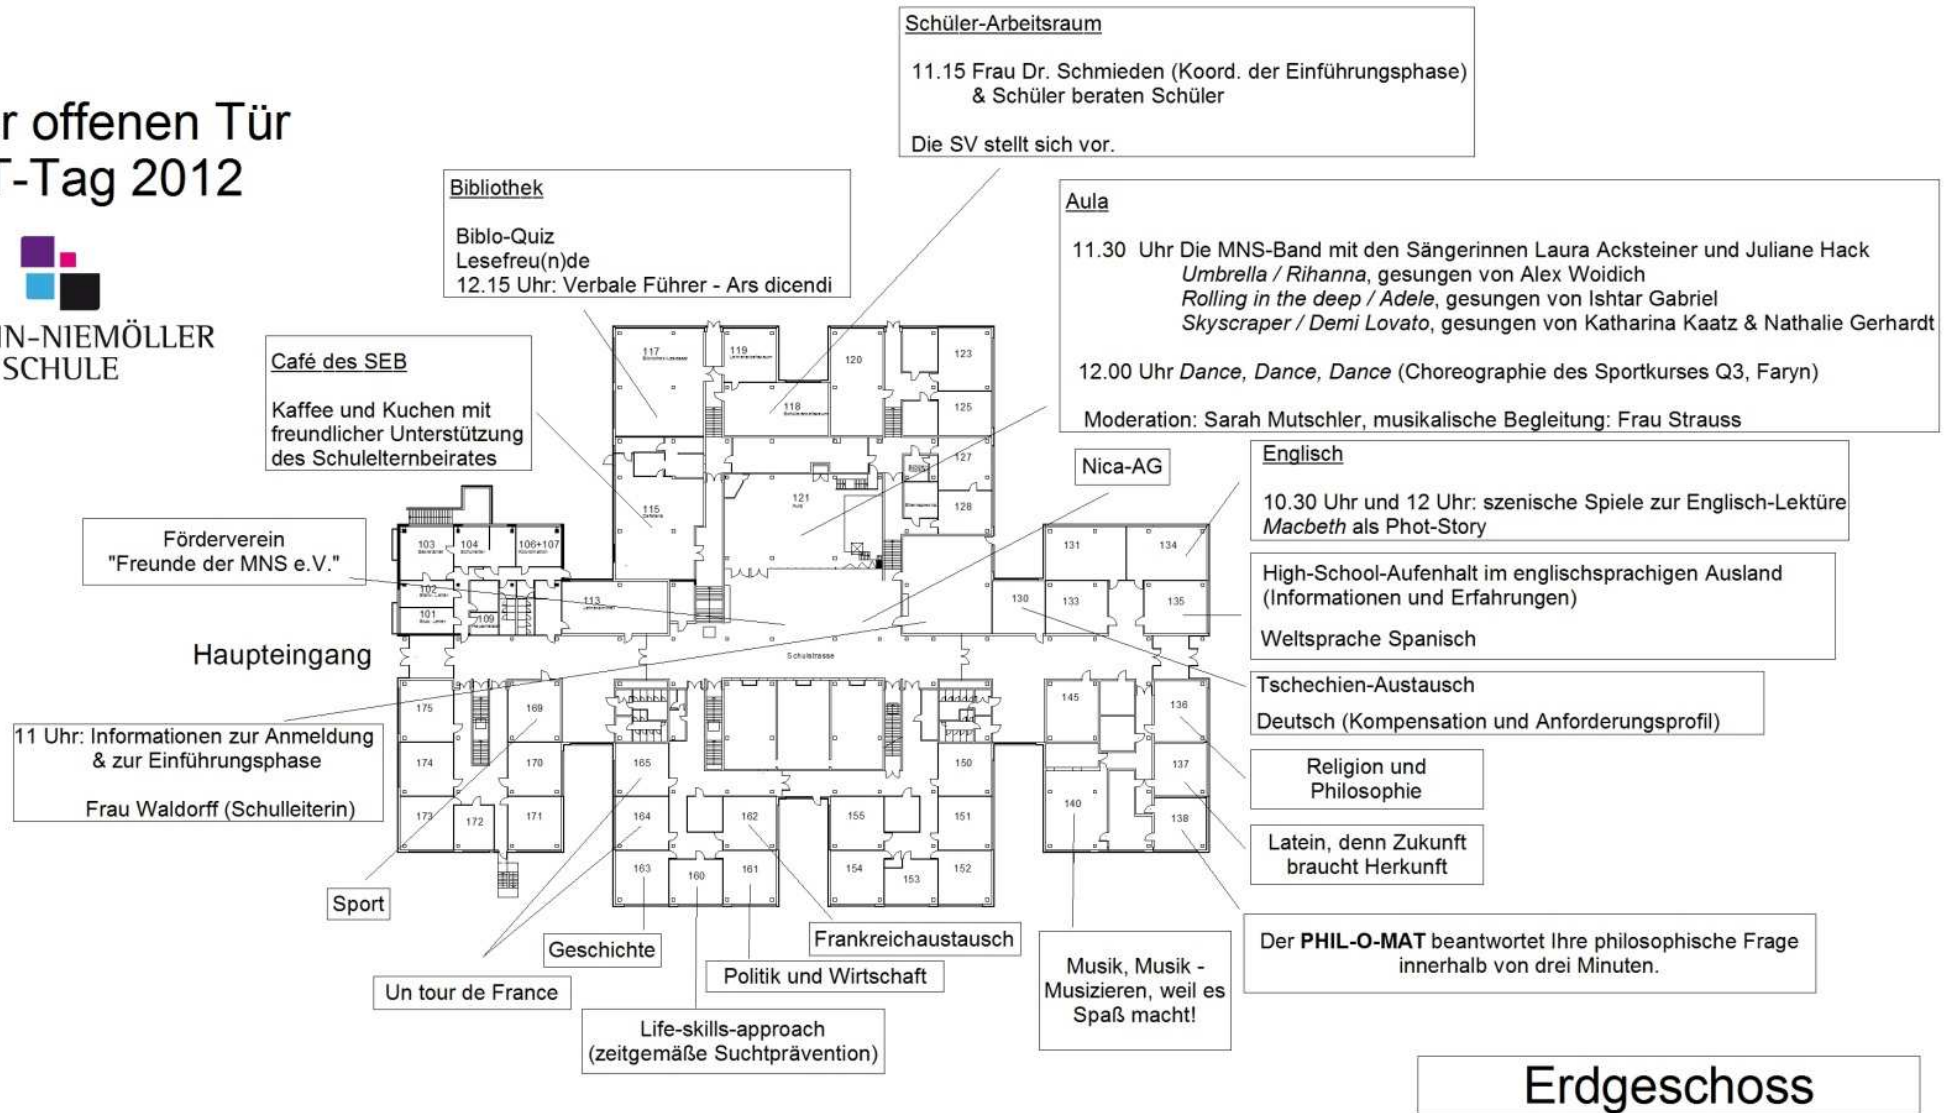

# Tag der offenen Tür MINT-Tag 2012

# Tag der offenen Tür MINT-Tag 2012

MARTIN-NIEMÖLLER  
SCHULE